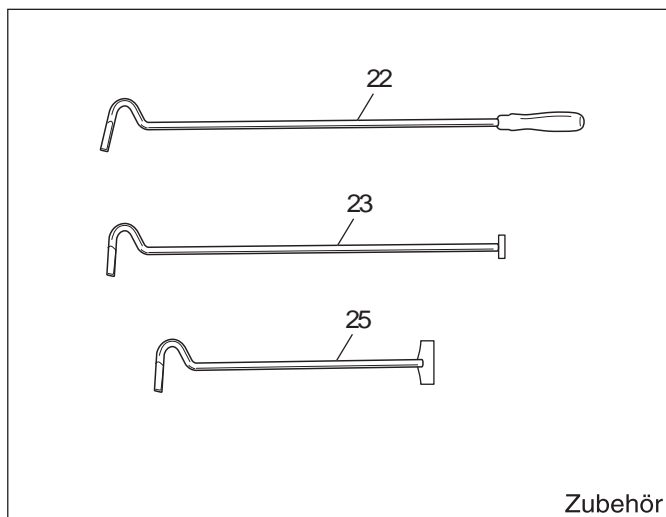

Spare parts list
Ersatzteilliste

8738891733.aa.RO

Accessories DOR F
Zubehör DOR F

Supraclass S K12-2 S61 - K32-2 S61

3

Pos	Description Bezeichnung	S-Nr	Ordering no. Bestell-Nr.	PG							Remarks Bemerkungen	
					S K12-2 S61	S K16-2 S61	S K20-2 S61	S K24-2 S61	S K27-2 S61	S K32-2 S61		
1	Firebrick 808/93	6100	8 739 930 334 0	10	■	■						
2	Firebrick 808/95	6100	8 739 930 335 0	10	■	■						
3	Firebrick 808/94	6100	8 739 930 336 0	11	■	■						
4	Firebrick Sical 808/90	6100	8 739 930 337 0	29		■						
5	Packing twine 20x20x260, 16kW	6100	8 739 930 338 0	16		■						
6	Firebrick 818/102	6100	8 739 930 339 0	12			■	■				
7	Firebrick 815/94	6100	8 739 930 340 0	10			■	■	■	■		
8	Firebrick 817/133	6100	8 739 930 341 0	10					■	■		
22	Fire poker	6100	8 739 930 172 0	21	■	■	■	■	■	■		
23	Cleaner 12-16kW	6100	8 739 930 358 0	22	■	■						
23	Cleaner 25-32kW	6100	8 739 930 359 0	23					■	■		
25	Cleaner 12-16kW	6100	8 739 930 363 0	24	■	■						
25	Cleaner 20-45	6100	8 739 930 364 0	24			■	■	■	■		

Supraclass S K12-2 S61 - K32-2 S61

Accessories DOR F
Zubehör DOR F

3