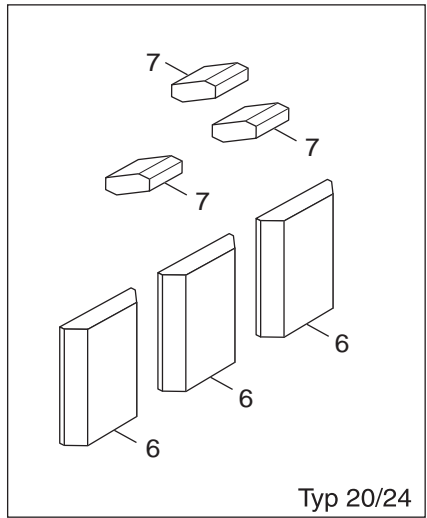

Spare parts list
Ersatzteilliste

8738891733.aa.RO

Accessories DOR F
Zubehör DOR F

Supraclass S K12-2 S61 - K32-2 S61

3

Pos	Description Bezeichnung	S-Nr	Ordering no. Bestell-Nr.	PG							Remarks Bemerkungen	
					S K12-2 S61	S K16-2 S61	S K20-2 S61	S K24-2 S61	S K27-2 S61	S K32-2 S61		
1	Firebrick 808/93	6100	8 739 930 334 0	10	■	■						
2	Firebrick 808/95	6100	8 739 930 335 0	10	■	■						
3	Firebrick 808/94	6100	8 739 930 336 0	11	■	■						
4	Firebrick Sical 808/90	6100	8 739 930 337 0	29		■						
5	Packing twine 20x20x260, 16kW	6100	8 739 930 338 0	16		■						
6	Firebrick 818/102	6100	8 739 930 339 0	12			■	■				
7	Firebrick 815/94	6100	8 739 930 340 0	10			■	■	■	■		
8	Firebrick 817/133	6100	8 739 930 341 0	10					■	■		
22	Fire poker	6100	8 739 930 172 0	21	■	■	■	■	■	■		
23	Cleaner 12-16kW	6100	8 739 930 358 0	22	■	■						
23	Cleaner 25-32kW	6100	8 739 930 359 0	23					■	■		
25	Cleaner 12-16kW	6100	8 739 930 363 0	24	■	■						
25	Cleaner 20-45	6100	8 739 930 364 0	24			■	■	■	■		

Supraclass S K12-2 S61 - K32-2 S61

Accessories DOR F
Zubehör DOR F

3