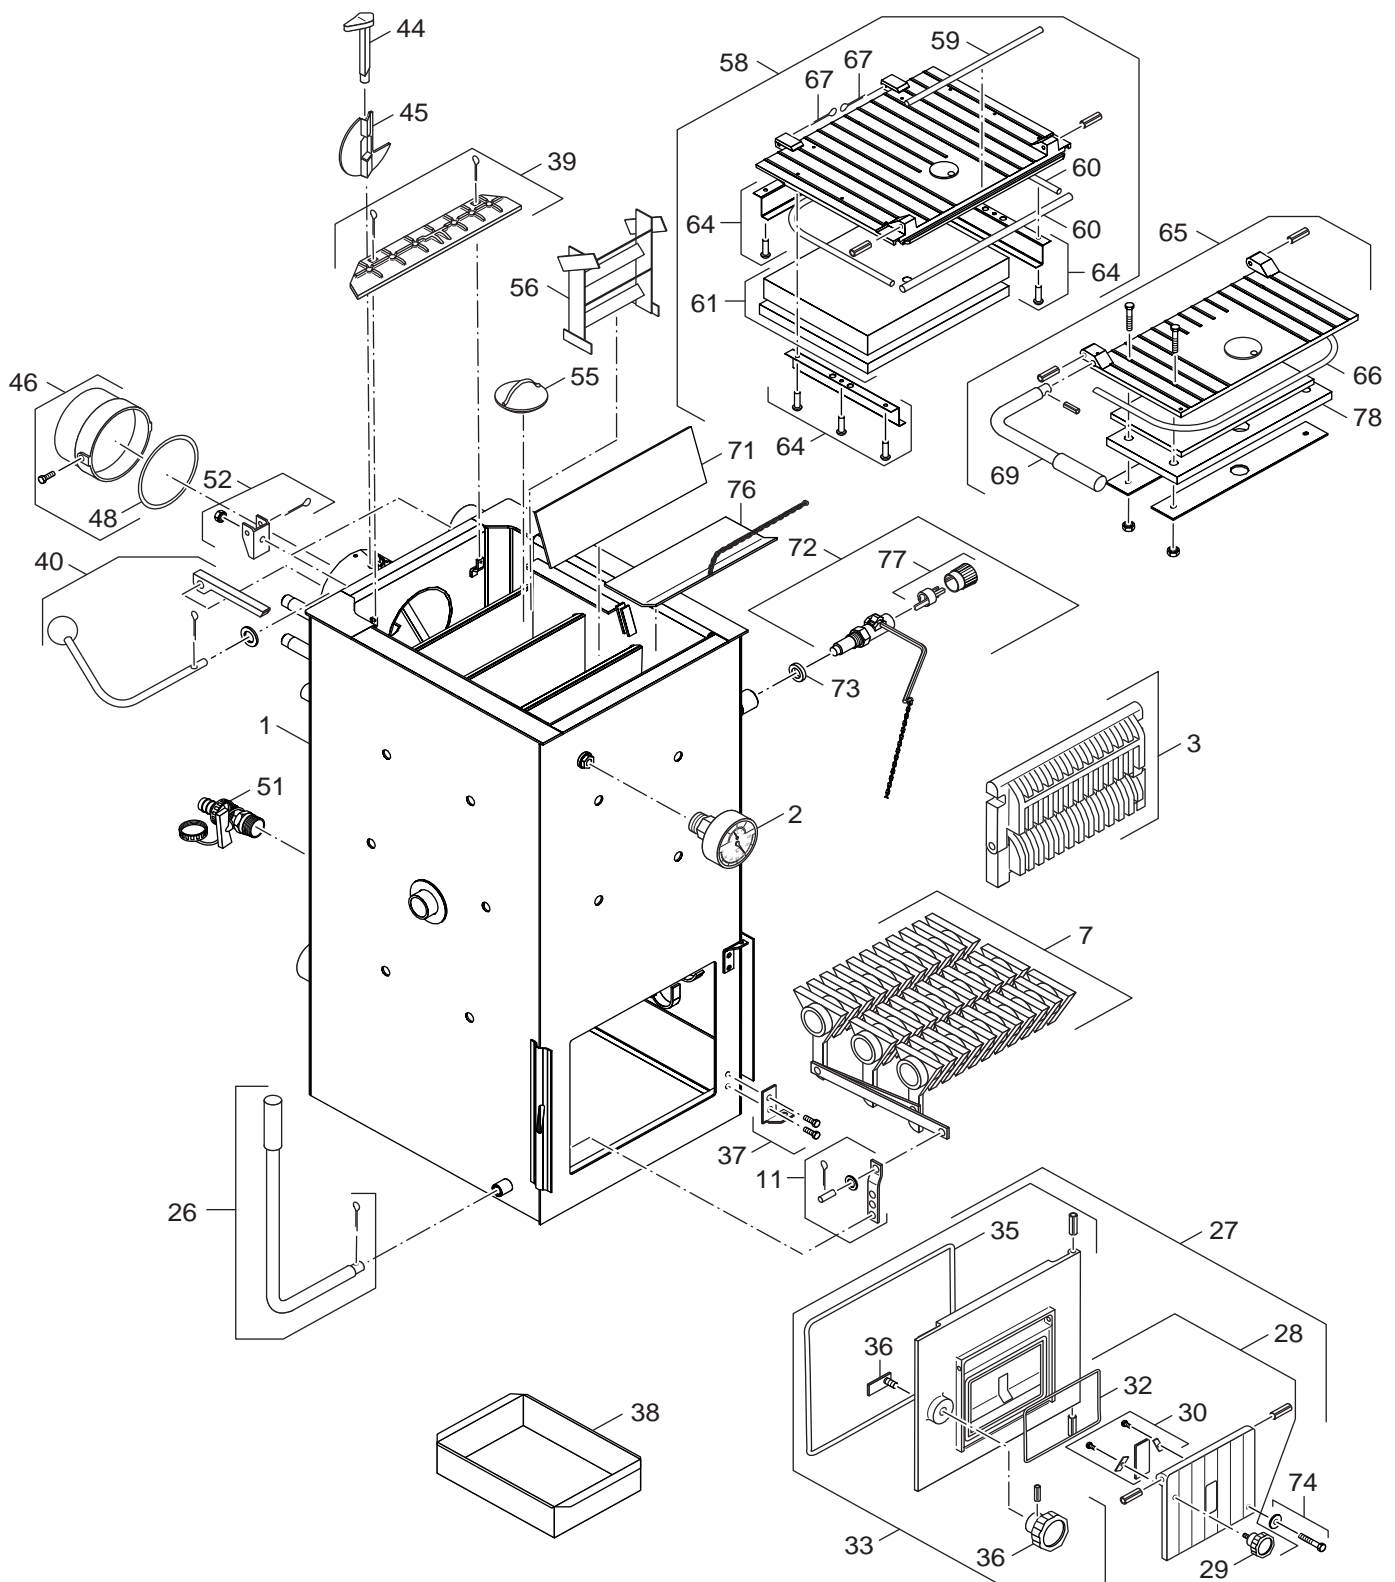

Spare parts list
Ersatzteilliste

8738891677.aa.RO

2
A

Boiler block DOR F 12-32kW
Kesselblock DOR F 12-32kW

Supraclass S K12-2 S61 - K32-2 S61

Pos	Description Bezeichnung	S-Nr	Ordering no. Bestell-Nr.	PG							Remarks Bemerkungen	
					S K12-2 S61	S K16-2 S61	S K20-2 S61	S K24-2 S61	S K27-2 S61	S K32-2 S61		
60	Packing twine 8x8x839+12x12x365	6100	8 739 930 325 0	16			■	■				
60	Packing twine 8x8x1039+12x12x365	6100	8 739 930 326 0	16					■	■		
61	Insulation 12-16kW	6100	8 739 930 282 0	26	■	■						
61	Insulation 20-24kW	6100	8 739 930 279 0	28			■	■				
61	Insulation 25-32kW	6100	8 739 930 280 0	31					■	■		
64	Fixing bracket 12-32kW	6100	8 739 930 283 0	15	■	■	■	■	■	■		
65	Charge door 12-16kW	6100	8 738 123 459 0	39	■	■						
65	Charge door 20-24 kW	6100	8 738 123 460 0	42			■	■				
65	Charge door 25-32 kW	6100	8 738 123 546 0	38					■	■		
66	Packing twine 8x8x585	6100	8 739 930 288 0	14	■	■						
66	Packing twine 8x8x764, 20-32kW	6100	8 739 930 329 0	14			■	■	■	■		
67	Safety pin 5x40	6100	8 739 930 289 0	12	■	■	■	■	■	■		
69	Lever 12-32D	6100	8 739 930 291 0	21	■	■	■	■	■	■		
71	Baffle plate 147x256, 12kW	6100	8 739 930 294 0	20	■							
71	Baffle plate 103x352, 20-24kW	6100	8 739 930 295 0	20			■	■				
71	Baffle plate 98x352, 25-32kW	6100	8 739 930 296 0	20					■	■		
72	Rom temperature controller	6100	8 739 930 057 0	33	■	■	■	■	■	■		
73	Cover rosette T222 3/4"	6100	8 739 930 300 0	13	■	■	■	■	■	■		
74	Tie rod D6	6100	8 739 930 301 0	16	■	■	■	■	■	■		
76	Explosion flap 25-32kW	6100	8 739 930 303 0	29					■	■		
78	Insulation loading door DOR12,16 Special	6100	7 742 000 367 0	27	■	■						
78	Insulation loading door DOR 20-32 Specia	6100	7 742 000 368 0	27			■	■	■	■		

Supraclass S K12-2 S61 - K32-2 S61

Boiler block DOR F 12-32kW
Kesselblock DOR F 12-32kW

2A