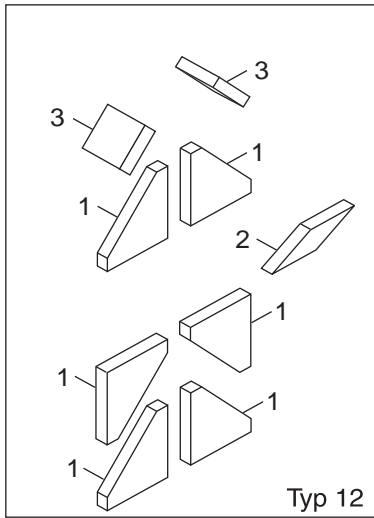

Spare parts list
Ersatzteilliste

8738891733.aa.RO

Accessories DOR F
Zubehör DOR F

Supraclass S K12-2 S61 - K32-2 S61

3

Pos	Description Bezeichnung	S-Nr	Ordering no. Bestell-Nr.	PG							Remarks Bemerkungen	
					S K12-2 S61	S K16-2 S61	S K20-2 S61	S K24-2 S61	S K27-2 S61	S K32-2 S61		
1	Firebrick 808/93	6100	8 739 930 334 0	10	■	■						
2	Firebrick 808/95	6100	8 739 930 335 0	10	■	■						
3	Firebrick 808/94	6100	8 739 930 336 0	11	■	■						
4	Firebrick Sical 808/90	6100	8 739 930 337 0	29		■						
5	Packing twine 20x20x260, 16kW	6100	8 739 930 338 0	16		■						
6	Firebrick 818/102	6100	8 739 930 339 0	12			■	■				
7	Firebrick 815/94	6100	8 739 930 340 0	10			■	■	■	■		
8	Firebrick 817/133	6100	8 739 930 341 0	10					■	■		
22	Fire poker	6100	8 739 930 172 0	21	■	■	■	■	■	■		
23	Cleaner 12-16kW	6100	8 739 930 358 0	22	■	■						
23	Cleaner 25-32kW	6100	8 739 930 359 0	23					■	■		
25	Cleaner 12-16kW	6100	8 739 930 363 0	24	■	■						
25	Cleaner 20-45	6100	8 739 930 364 0	24			■	■	■	■		

Supraclass S K12-2 S61 - K32-2 S61

Accessories DOR F
Zubehör DOR F

3