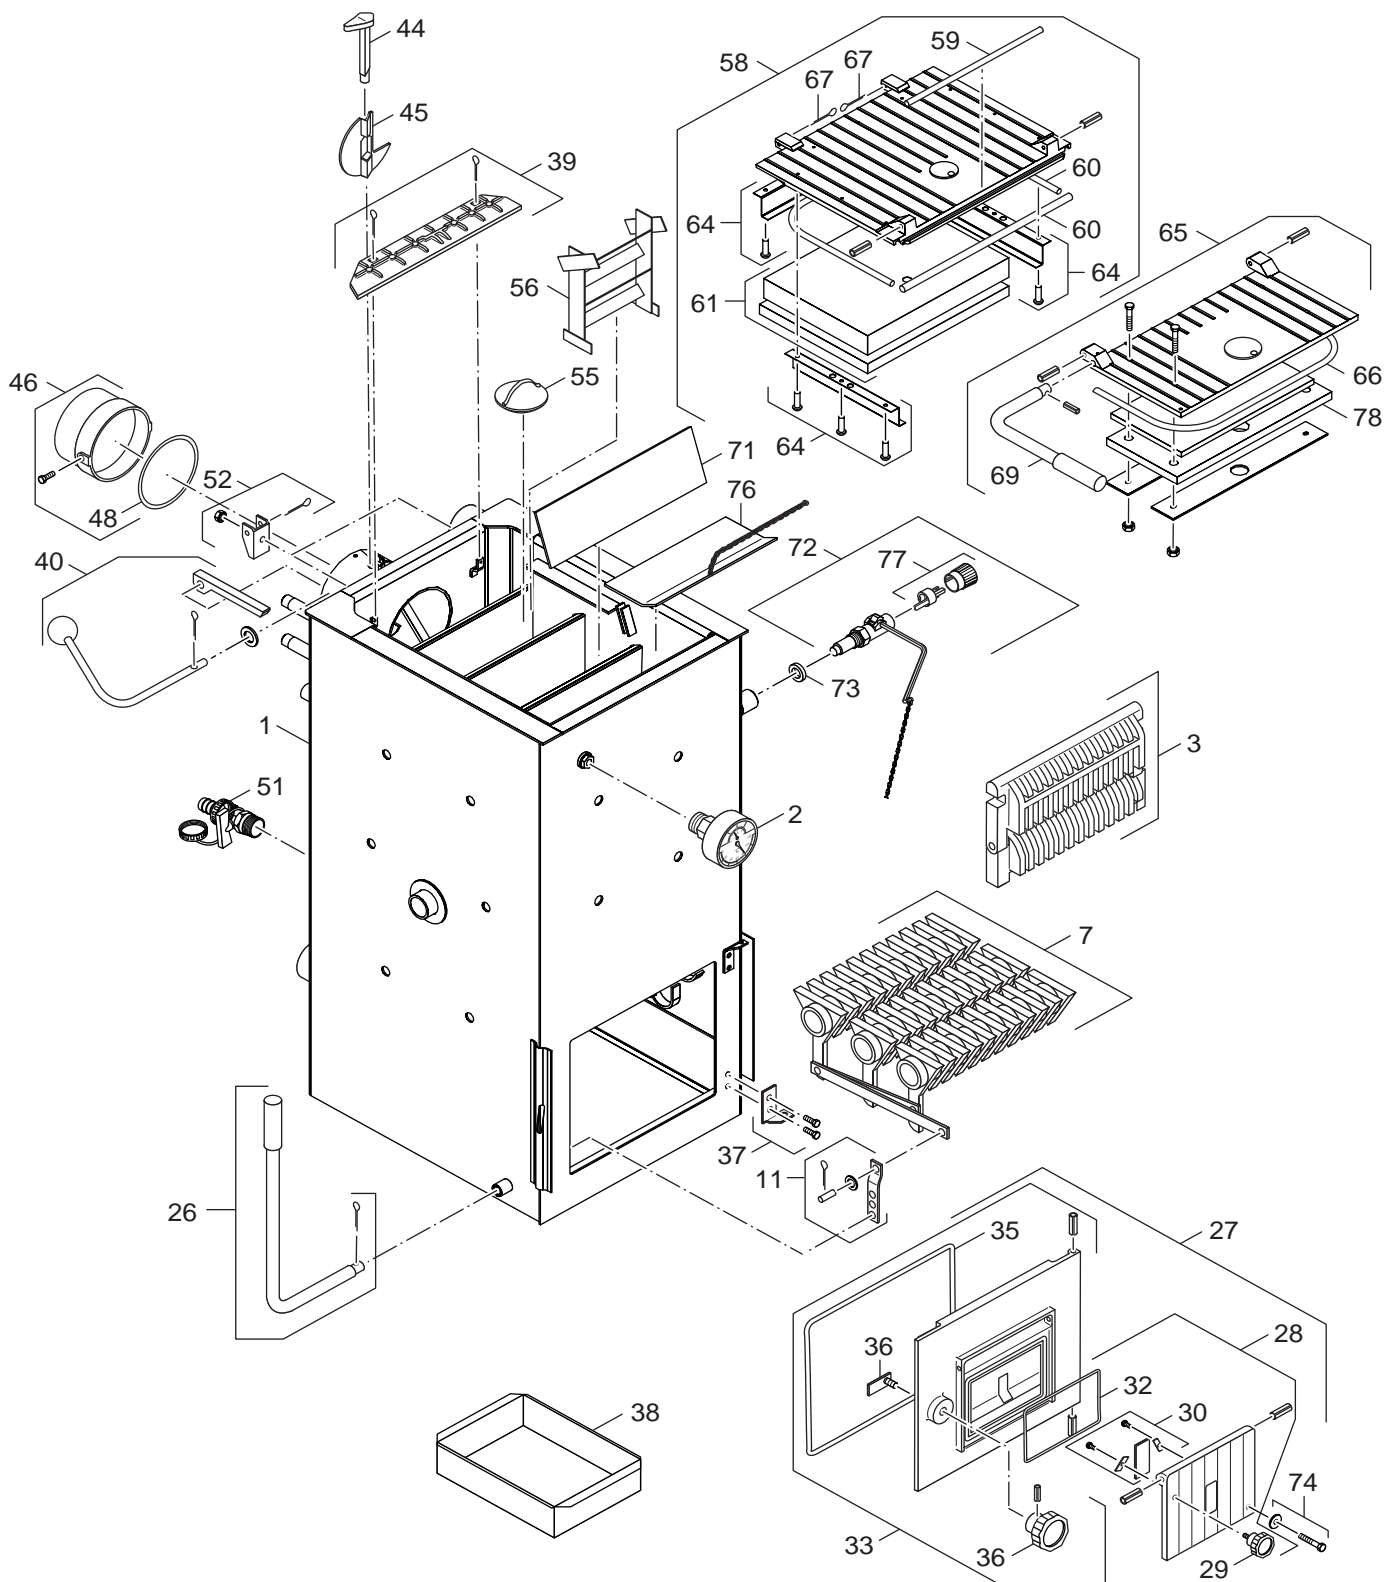

Pos	Description Bezeichnung	S-Nr	Ordering no. Bestell-Nr.	PG							Remarks Bemerkungen	
					S K12-2 S61	S K16-2 S61	S K20-2 S61	S K24-2 S61	S K27-2 S61	S K32-2 S61		
1	Front panel yellow 12-16kW	6100	8 738 123 237 0	22	■	■						
1	Front panel yellow 20-32kW	6100	8 738 123 243 0	24			■	■	■	■		
6	Side panel left grey 12-16kW	6100	8 738 123 240 0	36	■	■						
6	Side panel left grey 20-24kW	6100	8 738 123 246 0	39			■	■				
6	Side panel left grey 25-32kW	6100	8 738 123 254 0	39					■	■		
7	Insulation side panel left right 12-16kW	6100	8 739 930 194 0	24	■	■						
7	Insulation side panel left right 20-24kW	6100	8 739 930 195 0	25			■	■				
7	Insulation side panel left right 25-32kW	6100	8 739 930 196 0	26					■	■		
8	Rear panel grey 12-16kW	6100	8 738 123 251 0	41	■	■						
8	Rear panel grey 20-32kW	6100	8 738 123 252 0	42			■	■	■	■		
9	Insulation rear panel 12-16kW	6100	8 738 122 808 0	40	■	■						
9	Insulation rear panel 20-32kW	6100	8 738 122 809 0	31			■	■	■	■		
12	Side panel right grey 12-16kW	6100	8 738 123 239 0	36	■	■						
12	Side panel right grey 20-24kW	6100	8 738 123 245 0	38			■	■				
12	Side panel right grey 25-32kW	6100	8 738 123 253 0	39					■	■		
22	Connection plate 12-16kW	6100	8 738 123 255 0	38	■	■						
22	Connectoin plate 20-32kW	6100	8 738 123 256 0	39			■	■	■	■		

Supraclass S K12-2 S61 - K32-2 S61

Casing DOR F 12-32kW
Verkleidung DOR F 12-32kW

1A

Spare parts list
Ersatzteilliste

8738891677.aa.RO

2
A

Boiler block DOR F 12-32kW
Kesselblock DOR F 12-32kW

Supraclass S K12-2 S61 - K32-2 S61