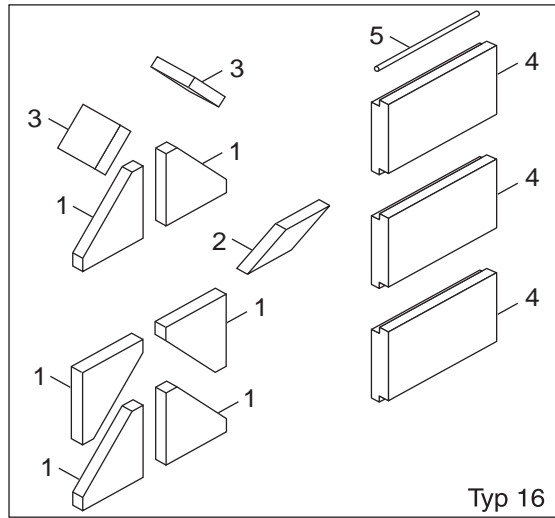

Spare parts list
Ersatzteilliste

8738891733.aa.RO

Accessories DOR F
Zubehör DOR F

Supraclass S K12-2 S61 - K32-2 S61

3

Pos	Description Bezeichnung	S-Nr	Ordering no. Bestell-Nr.	PG							Remarks Bemerkungen	
					S K12-2 S61	S K16-2 S61	S K20-2 S61	S K24-2 S61	S K27-2 S61	S K32-2 S61		
1	Firebrick 808/93	6100	8 739 930 334 0	10	■	■						
2	Firebrick 808/95	6100	8 739 930 335 0	10	■	■						
3	Firebrick 808/94	6100	8 739 930 336 0	11	■	■						
4	Firebrick Sical 808/90	6100	8 739 930 337 0	29		■						
5	Packing twine 20x20x260, 16kW	6100	8 739 930 338 0	16		■						
6	Firebrick 818/102	6100	8 739 930 339 0	12			■	■				
7	Firebrick 815/94	6100	8 739 930 340 0	10			■	■	■	■		
8	Firebrick 817/133	6100	8 739 930 341 0	10					■	■		
22	Fire poker	6100	8 739 930 172 0	21	■	■	■	■	■	■		
23	Cleaner 12-16kW	6100	8 739 930 358 0	22	■	■						
23	Cleaner 25-32kW	6100	8 739 930 359 0	23					■	■		
25	Cleaner 12-16kW	6100	8 739 930 363 0	24	■	■						
25	Cleaner 20-45	6100	8 739 930 364 0	24			■	■	■	■		

Supraclass S K12-2 S61 - K32-2 S61

Accessories DOR F
Zubehör DOR F

3