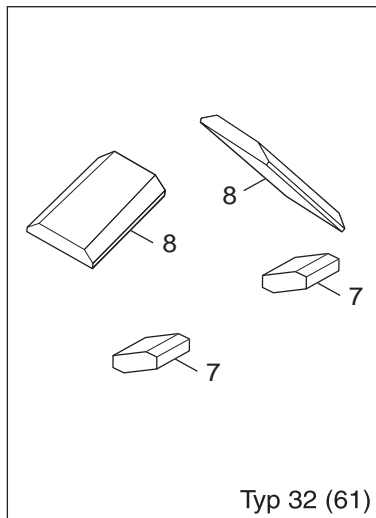

Spare parts list
Ersatzteilliste

8738891733.aa.RO

Accessories DOR F
Zubehör DOR F

Supraclass S K12-2 S61 - K32-2 S61

3

Pos	Description Bezeichnung	S-Nr	Ordering no. Bestell-Nr.	PG							Remarks Bemerkungen	
					S K12-2 S61	S K16-2 S61	S K20-2 S61	S K24-2 S61	S K27-2 S61	S K32-2 S61		
1	Firebrick 808/93	6100	8 739 930 334 0	10	■	■						
2	Firebrick 808/95	6100	8 739 930 335 0	10	■	■						
3	Firebrick 808/94	6100	8 739 930 336 0	11	■	■						
4	Firebrick Sical 808/90	6100	8 739 930 337 0	29		■						
5	Packing twine 20x20x260, 16kW	6100	8 739 930 338 0	16		■						
6	Firebrick 818/102	6100	8 739 930 339 0	12			■	■				
7	Firebrick 815/94	6100	8 739 930 340 0	10			■	■	■	■		
8	Firebrick 817/133	6100	8 739 930 341 0	10					■	■		
22	Fire poker	6100	8 739 930 172 0	21	■	■	■	■	■	■		
23	Cleaner 12-16kW	6100	8 739 930 358 0	22	■	■						
23	Cleaner 25-32kW	6100	8 739 930 359 0	23					■	■		
25	Cleaner 12-16kW	6100	8 739 930 363 0	24	■	■						
25	Cleaner 20-45	6100	8 739 930 364 0	24			■	■	■	■		

Supraclass S K12-2 S61 - K32-2 S61

Accessories DOR F
Zubehör DOR F

3