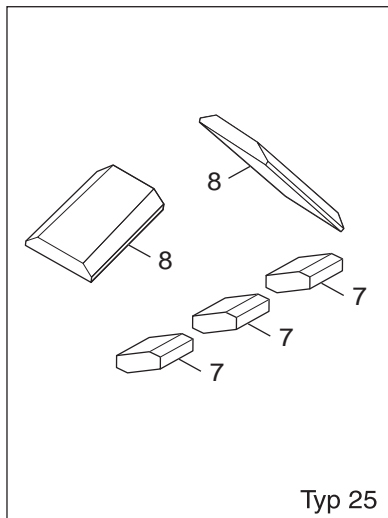

Spare parts list
Ersatzteilliste

8738891733.aa.RO

Accessories DOR F
Zubehör DOR F

Supraclass S K12-2 S61 - K32-2 S61

3

Pos	Description Bezeichnung	S-Nr	Ordering no. Bestell-Nr.	PG							Remarks Bemerkungen	
					S K12-2 S61	S K16-2 S61	S K20-2 S61	S K24-2 S61	S K27-2 S61	S K32-2 S61		
1	Firebrick 808/93	6100	8 739 930 334 0	10	■	■						
2	Firebrick 808/95	6100	8 739 930 335 0	10	■	■						
3	Firebrick 808/94	6100	8 739 930 336 0	11	■	■						
4	Firebrick Sical 808/90	6100	8 739 930 337 0	29		■						
5	Packing twine 20x20x260, 16kW	6100	8 739 930 338 0	16		■						
6	Firebrick 818/102	6100	8 739 930 339 0	12			■	■				
7	Firebrick 815/94	6100	8 739 930 340 0	10			■	■	■	■		
8	Firebrick 817/133	6100	8 739 930 341 0	10					■	■		
22	Fire poker	6100	8 739 930 172 0	21	■	■	■	■	■	■		
23	Cleaner 12-16kW	6100	8 739 930 358 0	22	■	■						
23	Cleaner 25-32kW	6100	8 739 930 359 0	23					■	■		
25	Cleaner 12-16kW	6100	8 739 930 363 0	24	■	■						
25	Cleaner 20-45	6100	8 739 930 364 0	24			■	■	■	■		

Supraclass S K12-2 S61 - K32-2 S61

Accessories DOR F
Zubehör DOR F

3